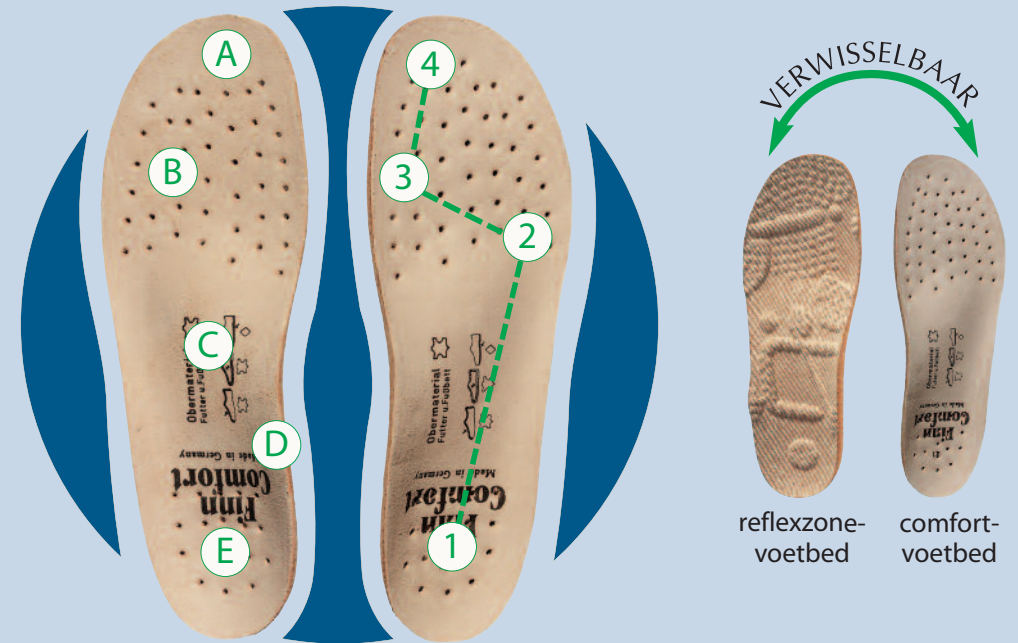

Het bijzondere van onze schoenen zit in de details.

1 Aangenaam draagcomfort bijvoorbeeld door de gepolsterde schachtsluiting

5 Afwikkelingssturing door de hakvorming

2 Gezond comfortabel lopen op het supercomfortabele en het reflexzonevoetbed

6 Schokdempend door de concaafvormige uitsparing en buigzaam door de vederlichte PU-zool

3 Ademend door de ledervoering

7 Ventilatie door de luchtkanalen

4 Bewegingsvrijheid voor de tenen door de voetvriendelijke, natuurlijke pasvorm en de elastische neus

8 Optimale flexibiliteit door de handnaad maakwijze

Laat uw voeten optimaal genieten van het supercomfortabele voetbed

- (A) huidvriendelijk lederdekje van natuurlijk gelooid leer
- (B) ventilatie-openingen voor luchtcirculatie
- (C) dwars- en lengtegewelf voor ondersteuning en afwikkeling van de voet
- (D) vormvaste kurk/latex mix
- (E) anatomisch gevormde hiel voorkomt eeltvorming

Het anatomisch gevormde voetbed, in zowel standaard als soft uitvoering zorgt voor een natuurlijke afwikkeling van de voet. Hiermee worden de voet- en teenspieren getraind. (zie afb. 1, 2, 3, 4) Uw schoenen gaan langer mee indien u de voetbedden er 's nachts uithaalt. Zo kunnen de voetbedden en schoenen goed drogen en herstellen. Modellen met soft voetbed worden zonder reflexzonevoetbedden geleverd.