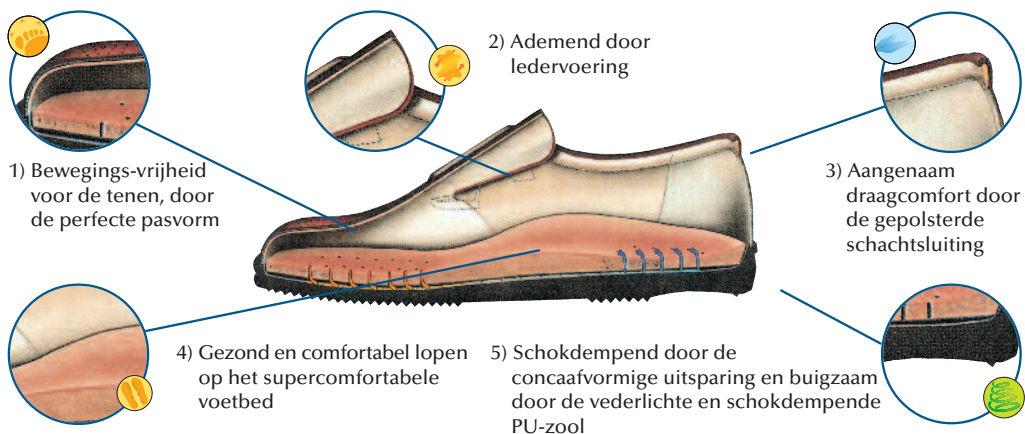

Daarom lopen FinnComfort schoenen zo lekker!

Altijd zeker van kwaliteit & verfijnd comfort

Gezond, comfortabel lopen en staan met een optimaal passende schoen is de basisvoorwaarde om u goed te voelen.

FinnComfort schoenen zijn zo **aangenaam** en **optimaal in pasvorm** dat je ze eigenlijk niet meer uit wilt doen.

Daarom gebruiken we bij de fabricage alleen materialen van **hoogwaardige kwaliteit** en voornamelijk pure natuurproducten

Ontdek de vele schoenmodellen in modieuze kleuren en leersoorten op onze website www.finncomfort.nl