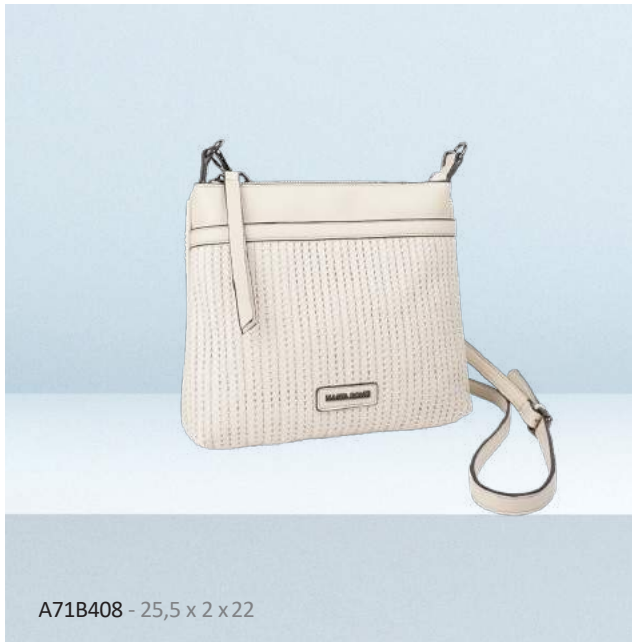

A71B408 - 25,5 x 2 x 22

○ WHITE ● SAND ● CAMEL

Full collection

WWW.MARTAPONTI.BE

/MARTAPONTI

/MARTAPONTI.BELGIUM