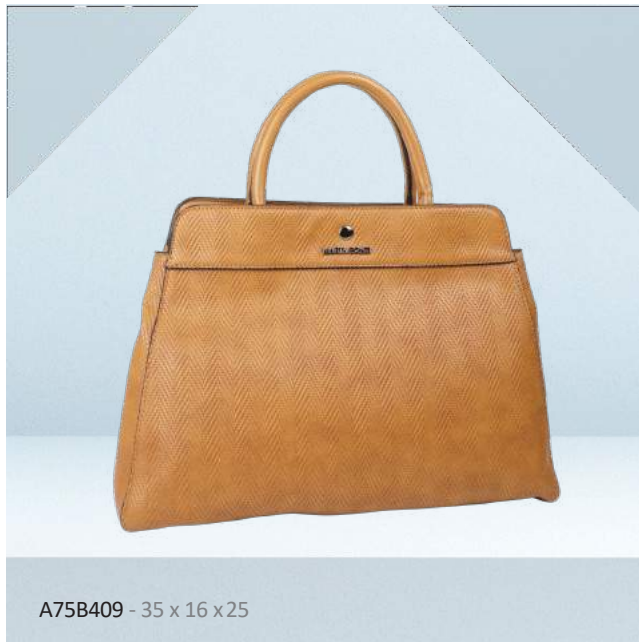

A71B405 - 24 x 7 x 13

A71B408 - 25,5 x 2 x 22

○ WHITE ● SAND ● CAMEL

Full collection

WWW.MARTAPONTI.BE

 /MARTAPONTI

 /MARTAPONTI.BELGIUM

MARTA PONTI
PORTUGAL

A75B418 - 34 x 11,5 x23,5

SAND CAMEL

Full collection

WWW.MARTAPONTI.BE

 /MARTAPONTI

 /MARTAPONTI.BELGIUM

Cow hide with very soft finish

ÍRIS